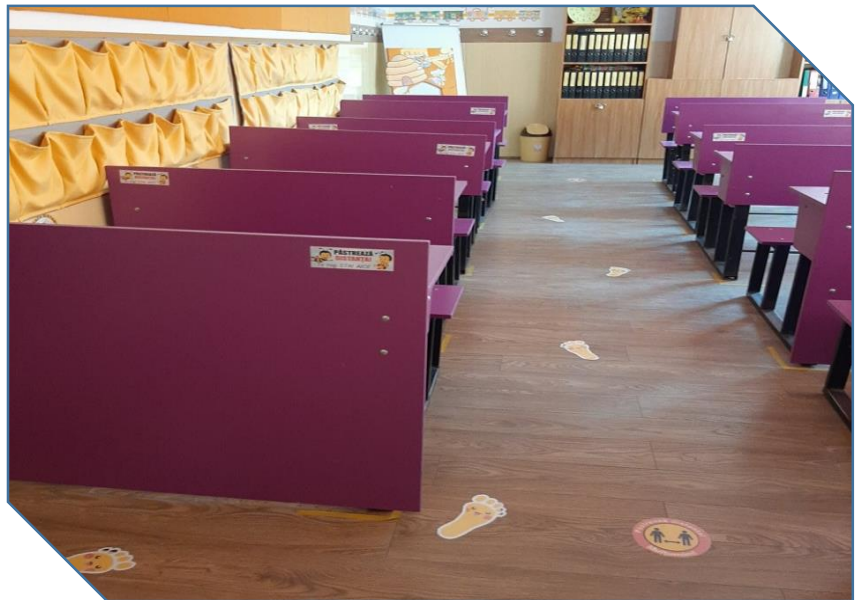

## 14 Septembrie 2020-PRIMA ZI DE ȘCOALĂ, in imagini

HOL INTRARE IN ȘCOALĂ

SCARA A

SALA 1.1

SALA 1.2

ETAJ 1: marcaje trasate pentru deplasarea elevilor in incintă

Respectati parcursul trasat!

MESAJE INSTRUIRE ELEVI: la avizierul fiecărei clase

Cabinet medical.

Grupuri sanitare

MARCAJE in sălile de clasă

MARCAJE de distanțare in sălile de clasă

TOATE sălile de clase sunt pregătite pentru scenariile galben și roșu- videoproiectoare și laptopuri conectate la internet.

TOATE sălile de clase sunt dotate cu - videoproiectoare și laptopuri conectate la internet.