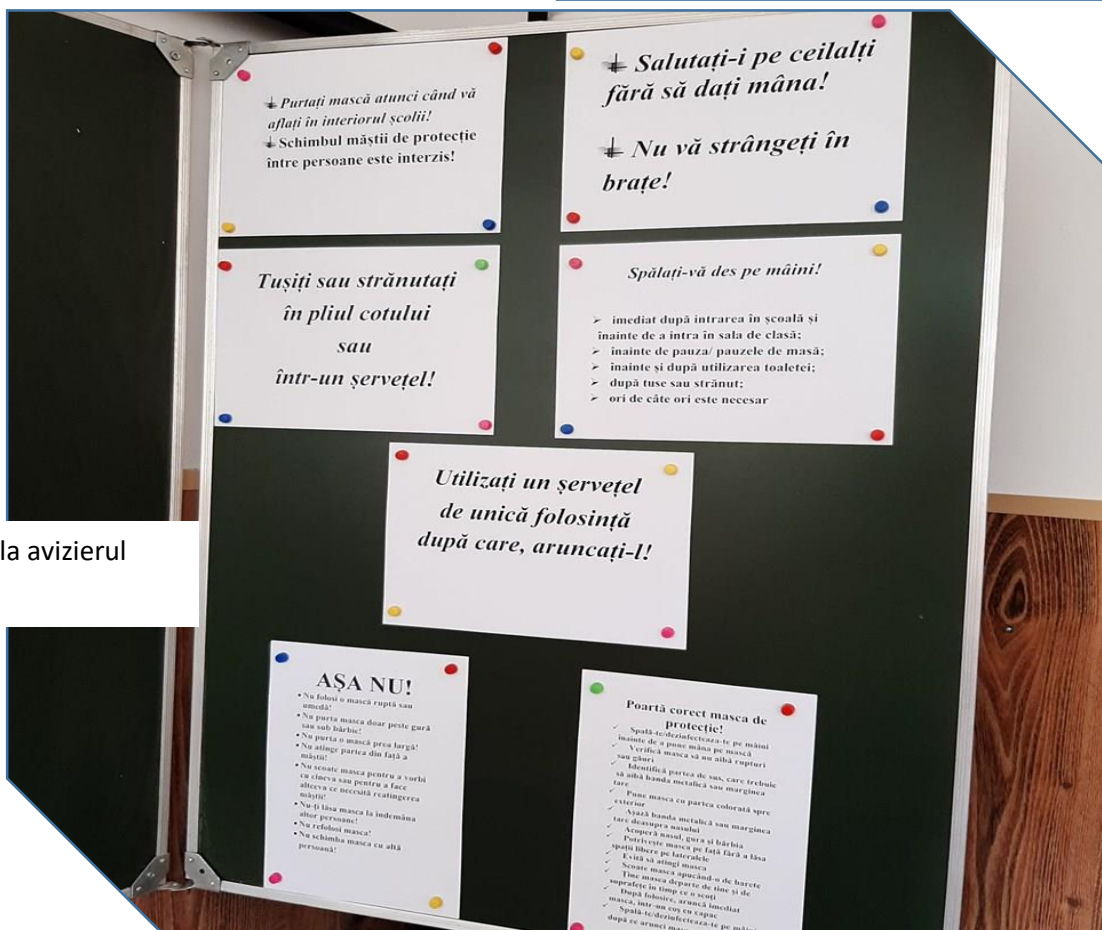

## 14 Septembrie 2020-PRIMA ZI DE ȘCOALĂ, in imagini

HOL INTRARE IN ȘCOALĂ

SCARA A

SALA 1.1

SALA 1.2

ETAJ 1: marcaje trasate pentru deplasarea elevilor in incintă

Respectati parcursul trasat!

MESAJE INSTRUIRE ELEVI: la avizierul fiecărei clase

Cabinet medical.

Grupuri sanitare

MARCAJE in sălile de clasă

MARCAJE de distanțare in sălile de clasă

TOATE sălile de clase sunt pregătite pentru scenariile galben și roșu- videoproiectoare și laptopuri conectate la internet.

TOATE sălile de clase sunt dotate cu - videoproiectoare și laptopuri conectate la internet.