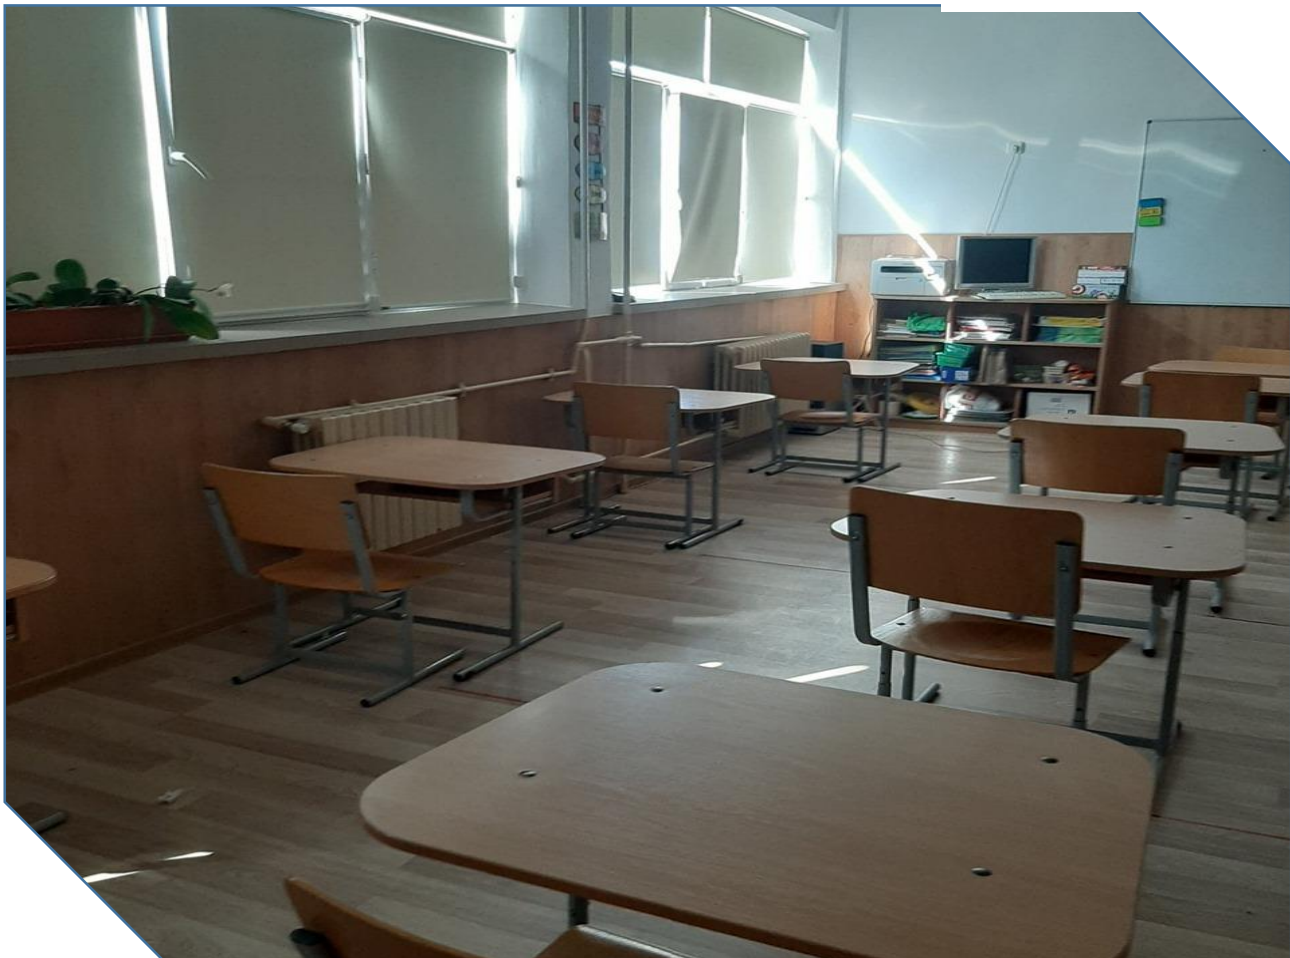

Cabinet medical.

Grupuri sanitare

MARCAJE in sălile de clasă

MARCAJE de distanțare in sălile de clasă

TOATE sălile de clase sunt pregătite pentru scenariile galben și roșu- videoproiectoare și laptopuri conectate la internet.

TOATE sălile de clase sunt dotate cu - videoproiectoare și laptopuri conectate la internet.