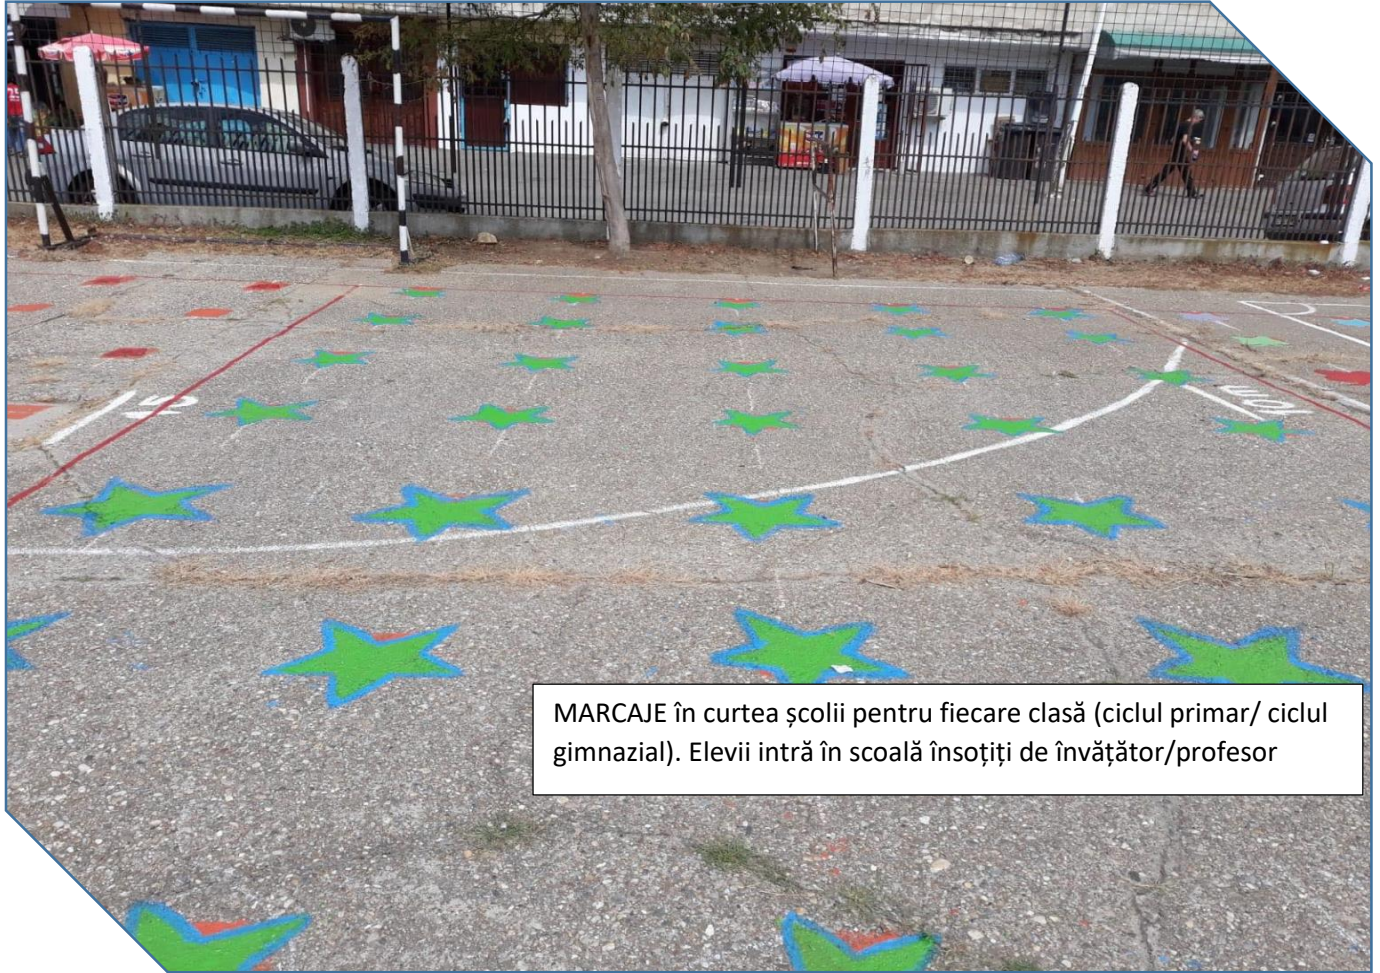

## 14 Septembrie 2020-PRIMA ZI DE ȘCOALĂ, in imagini

HOL INTRARE IN ȘCOALĂ

SCARA A

SALA 1.1

SALA 1.2

ETAJ 1: marcaje trasate pentru deplasarea elevilor in incintă

Respectati parcursul trasat!

MESAJE INSTRUIRE ELEVI: la avizierul fiecărei clase

Cabinet medical.

Grupuri sanitare

MARCAJE in sălile de clasă

MARCAJE de distanțare in sălile de clasă

TOATE sălile de clase sunt pregătite pentru scenariile galben și roșu- videoproiectoare și laptopuri conectate la internet.