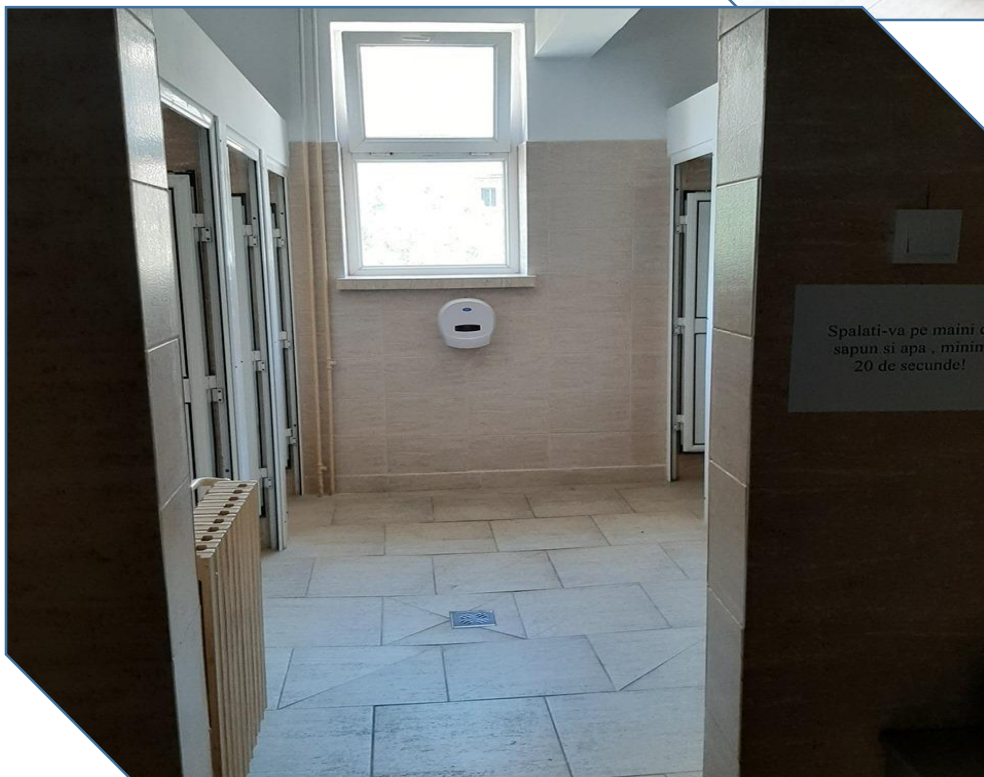

## 14 Septembrie 2020-PRIMA ZI DE ȘCOALĂ, in imagini

HOL INTRARE IN ȘCOALĂ

SCARA A

SALA 1.1

SALA 1.2

ETAJ 1: marcaje trasate pentru deplasarea elevilor in incintă

Respectati parcursul trasat!

MESAJE INSTRUIRE ELEVI: la avizierul fiecărei clase

Cabinet medical.

Grupuri sanitare

MARCAJE in sălile de clasă

MARCAJE de distanțare in sălile de clasă

TOATE sălile de clase sunt pregătite pentru scenariile galben și roșu- videoproiectoare și laptopuri conectate la internet.